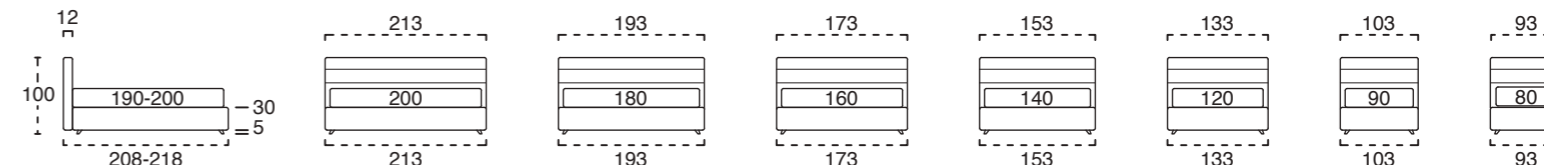

APOLLO H. 30 CM

PIEDINI PER GIROLETTO H. 30 CM / FEET FOR BED FRAME H. 30 CM

STANDARD CM. 5	FINITURA OPTIONAL	OPTIONAL	N CM. 5	P CM. 5	L CM. 10	M CM. 10	FINITURA RAL
LEGNO.WOOD BLACK	BIANCO NATURALE	LEGNO.WOOD BLACK BIANCO NATURALE	METALLO.METAL BLACK CROMO	METALLO.METAL GRIGIO	LEGNO.WOOD BLACK BIANCO NATURALE	SUPPLEMENTARE PER TUTTI I PIEDI OPTIONAL FOR ALL FEET