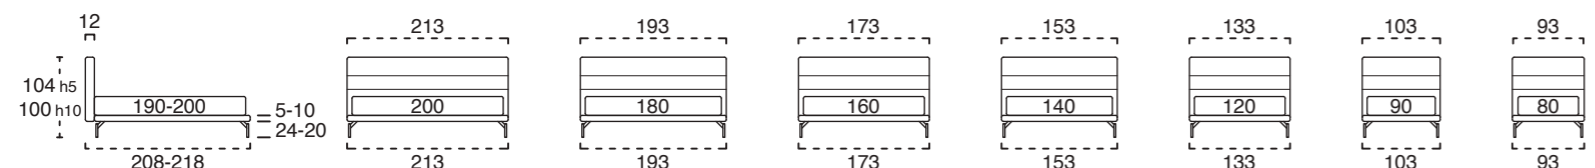

APOLLO H. 5 / H. 10 CM

PIEDINI PER GIROLETTO H. 5/10 CM / FEET FOR BED FRAME H. 5/10 CM

STANDARD CM. 20/24	FINITURA OPTIONAL	OPTIONAL	A CM. 24/20	B CM. 24/20	D CM. 24/20	E CM. 24/20	T CM. 24/20	U CM. 24/20	FINITURA RAL
LEGNO.WOOD BLACK	BIANCO NATURALE	LEGNO.WOOD BLACK BIANCO NATURALE	LEGNO.WOOD BLACK BIANCO NATURALE	METALLO.METAL BLACK CROMO	PLEXIGLASS	METALLO.METAL TITANIO	METALLO.METAL TITANIO SOLO SU GIROLETTO H10 ONLY FOR H10 BED FRAME	SUPPLEMENTARE PER TUTTI I PIEDI OPTIONAL FOR ALL FEET	

SISTEMI PER GIROLETTO H. 25 E H. 30 CM / LIFT UP MECHANISMS FOR BED FRAME H. 25/H. 30 CM

SISTEMA ALZARETE YPSILON YPSILON LIFT-UP MECHANISM FOR BED BASE	SISTEMA ALZARETE MASTER MASTER LIFT UP MECHANISM FOR BED BASE	SISTEMA ALZARETE MASTER PLUS DOPPIO PISTONE DI SERIE MASTER PLUS LIFT UP MECHANISM FOR BED BASE DOUBLE PISTON INCLUDED	IL MATERASSO VIENE INCASSATO DI 6.5 CM ALL'INTERNO DEL GIROLETTO. DISPONIBILE SOLO SU H. 25/H. 30 CM PER SISTEMI ALZARETE Y E MASTER CON RETE STANDARD O DELUXE. MATTRESS IS RECESSED IN THE BED'S STRUCTURE FOR 6.5 CM. AVAILABLE ONLY FOR H. 25/H. 30 CM Y AND MASTER LIFTING UP MECHANISM WITH STANDARD BASE OR DELUXE BASE.
			--- STANDARD — INSIDE - 6,5 CM