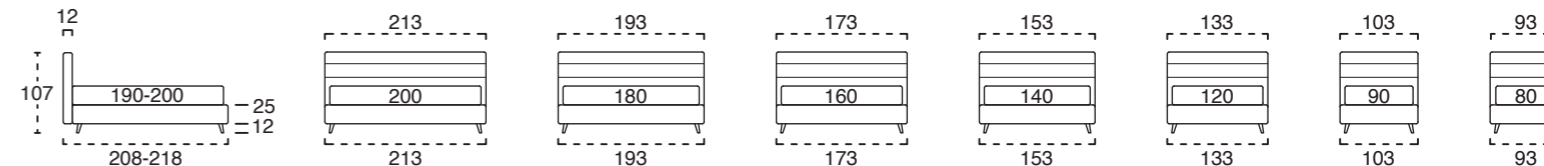

APOLLO

APOLLO H. 25 CM

PIEDINI PER GIROLETTO H. 25 CM / FEET FOR BED FRAME H. 25 CM

STANDARD CM. 12	FINITURA OPTIONAL	OPTIONAL	F CM. 12	G CM. 12	Q CM. 12	L CM. 10	M CM. 10	R CM. 12	S CM. 12	V CM. 12	FINITURA RAL
LEGNO.WOOD BLACK	BIANCO NATURALE	LEGNO.WOOD BLACK BIANCO NATURALE	METALLO.METAL BLACK CROMO	METALLO.METAL BLACK INOX SATINATO	METALLO.METAL GRIGIO	LEGNO.WOOD BLACK BIANCO NATURALE	METALLO.METAL TITANIO	METALLO.METAL TITANIO	PLEXIGLASS	SUPPLEMENTARE PER TUTTI I PIEDI OPTIONAL FOR ALL FEET	

N.B.
Si prega di specificare il colore del bordino. Se non specificato sarà previsto tono su tono.
Please specify the colour of the piping when placing order.
If there's no specifications, the piping will be one tone with the whole bed.

LAVORAZIONI GIROLETTO H. 5 / H. 10 / H. 25 / H. 30 CM / BED FRAME FINISHES H. 5 / H. 10 / H. 25 / H. 30 CM

STANDARD	OPTIONAL					
GIROLETTO 3 BED FRAME 3	GIROLETTO 0 BED FRAME 0	GIROLETTO 1 BED FRAME 1	GIROLETTO 1 BICOLOR BED FRAME 1 BICOLOR	GIROLETTO 2 BED FRAME 2	GIROLETTO 2 BICOLOR BED FRAME 2 BICOLOR	GIROLETTO 4 BED FRAME 4